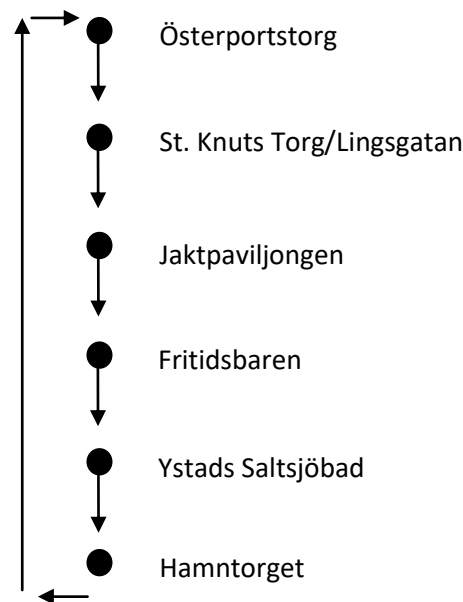

Ystad i Centrum reserverar sig för rätten att ändra turer och tider samt ta "Lilla Tåget" ur trafik.  
Ystad i Centrum reserves the right to change route or departure-times when necessary and to take "Lilla Tåget" out of service.

# LILLA TÅGET I YSTAD

Avgång/Departure: ÖSTERPORTSTORG

## STADSTUREN/CITYTOUR

## SANDSKOGSTUREN/BEACHTOUR

**Mån-Fre/Mon-Fri**      **Lör/Saturday**  
**11.00-12.30**      **11.00-12.30**  
**14.40-17.00**      **14.00-15.00**

Turen tar cirka 30 min/The tour takes approximately 30 minutes