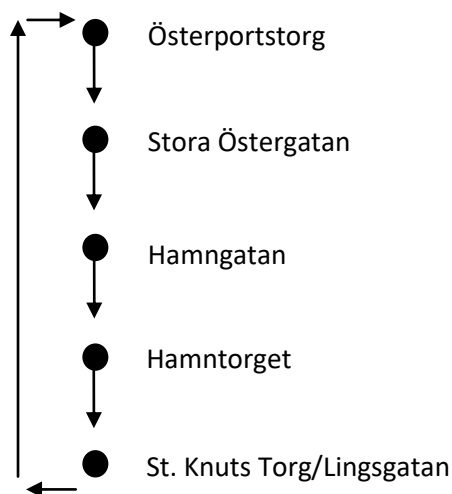

Ystad i Centrum reserverar sig för rätten att ändra turer och tider samt ta "Lilla Tåget" ur trafik.  
Ystad i Centrum reserves the right to change route or departure-times when necessary and to take "Lilla Tåget" out of service.

# LILLA TÅGET I YSTAD

Avgång/Departure: ÖSTERPORTSTORG

## STADSTUREN/CITYTOUR

## SANDSKOGSTUREN/BEACHTOUR

**Mån-Fre/Mon-Fri**      **Lör/Saturday**  
**11.00-12.30**      **11.00-12.30**  
**14.40-17.00**      **14.00-15.00**

Turen tar cirka 30 min/The tour takes approximately 30 minutes